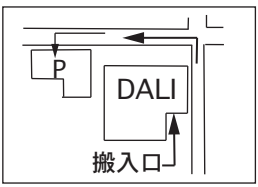

-駐車場のご案内-
 スタジオ裏の平面駐車場をご利用下さい。
 ※立体駐車場ではございません。

【交通】
 ・東急田園都市線/大井町線 「二子玉川」駅下車バス5分
 ・小田急線 「成城学園前」駅下車バス10分

<バスのご案内>
 ・二子玉川駅東口バスロータリーより
 [成城学園前駅] 行 (玉 07) 「砧南中学校前」下車徒歩 3分
 [調布駅南口] 行 (玉 08) 「砧南中学校前」下車徒歩 3分
 [砧本村] 行 (玉 06) 「砧下浄水場」下車徒歩 3分
 ・成城学園前駅南口より二子玉川方面に徒歩 2分
 [二子玉川駅] 行 (玉 07) 「砧南中学校前」下車徒歩 3分